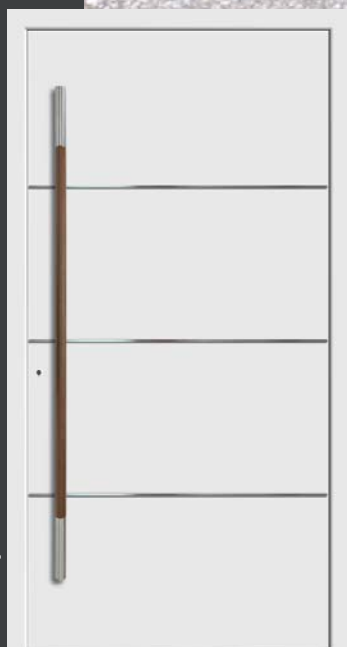

ab **4.750,-** €

Farbe RAL 7016 Anthrazitgrau

HT A 705

Farbe RAL 9016 Verkehrsweiß,
Applikationen Edelstahl,
Griff Edelstahl mit Holzdekor
Nussbaum

ab **3.600,-** €

Farbe RAL 7016 Anthrazitgrau

HT A 706

Farbe RAL 7042 Verkehrsgrau A,
Edelstahlsockelblech,
Griff Edelstahl